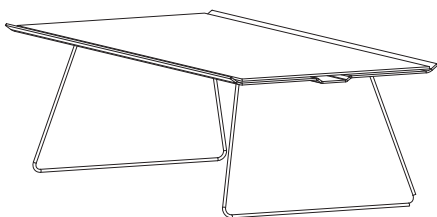

DAYRAY TABLE

DAYRAY TABLE >

DAYRAY STORAGE >

DAYRAY BASKET >

< DAYRAY BOWL

< DAYRAY PAPER BASKET

DAYRAY BASKET

1708003 DayRay B450
1708004 DayRay B600

450/600 x 406 x 250 mm
Colours: 01 / 02 / 03 / 04 / 05 / 06

DAYRAY WASTEPAPER BASKET

1708007 DayRay WB410

410 x 270 x 270 mm
Colours: 01 / 02 / 03 / 04 / 05 / 06

DAYRAY TABLE

1708005 DayRay T550
1708006 DayRay T1400

490 x 620 x 550/1400 mm
Colours: 01 / 02 / 03 / 04 / 05 / 06

DAYRAY PAPER BASKET

1708008 DayRay PB370
1708009 DayRay PB270

Standing: 420 x 230 x 280 mm
Lying: 330 x 245 x 370 mm
Colours: 01 / 02 / 03 / 04 / 05 / 06