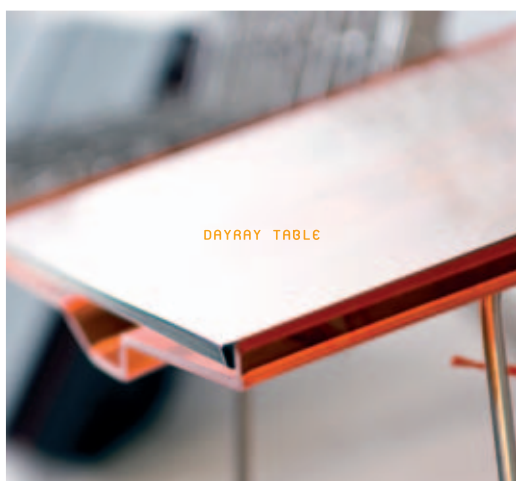

LIGHT

DayRay är en ny kollektion inredningsprodukter som alla är tillverkade av akryl. Akrylplastens egenskaper – transparens och färgdjup – är unika och adderar ett spännande uttryck till dagens moderna inredningar. Vi laserskär ut komponenter som sedan bearbetas för hand till färdig form. All utveckling och produktion sker i vår fabrik i Anderstorp i ett nära samarbete med formgivaren Dan Ihreborn.